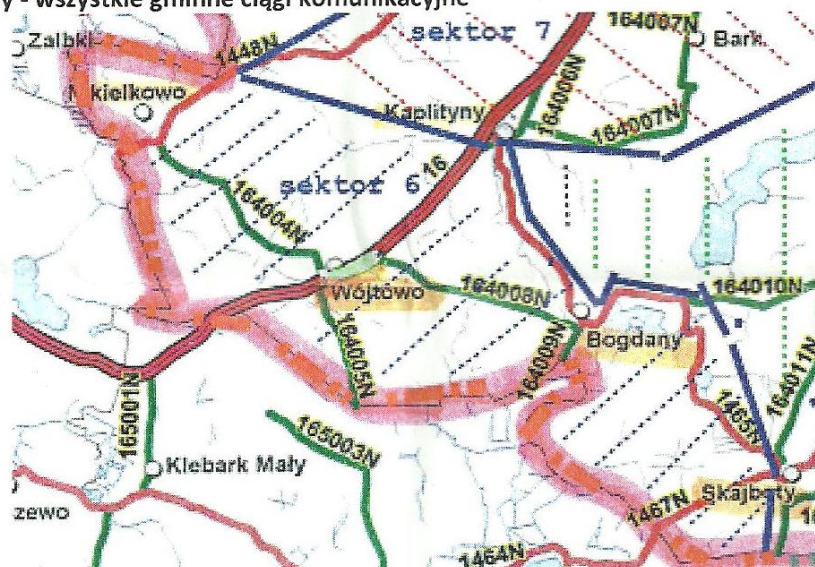

## Zimowe utrzymanie publicznych dróg gminnych i gminnych ciągów komunikacyjnych Sektor 6 - gm. Barczewo ; zima- 2013-2014r.

1. G 164008 N –Wójtowo-Bogdany – 2,527 km
2. G 164005 N –Wójtowo do granic gminy w kierunku Klebarka Wlk. -1,611 km
3. G 164004 N –Wójtowo-Nikielkowo – 3,134 km
4. Wójtowo – wszystkie ulice gminne 5,0 km wraz z chodnikami wzdłuż ul. Modrzewiowej
5. Nikielkowo - wszystkie ulice gminne
6. Kaplityny - wszystkie gminne ciągi komunikacyjne
7. Bogdany - wszystkie gminne ciągi komunikacyjne

WOJEWÓDZTWO WARMIŃSKO - MAZURSKIE  
NUMERACJA DRÓG GMINNYCH gm. Barczewo  
skala 1 : 80000      sektory odświeżania  
dróg gminnych

	DROGI KRAJOWE
	DROGI WOJEWÓDZKIE
	DROGI POWIATOWE
	DROGI GMINNE
	PROPOZYCYJNY NUMER DROGI GMINNEJ